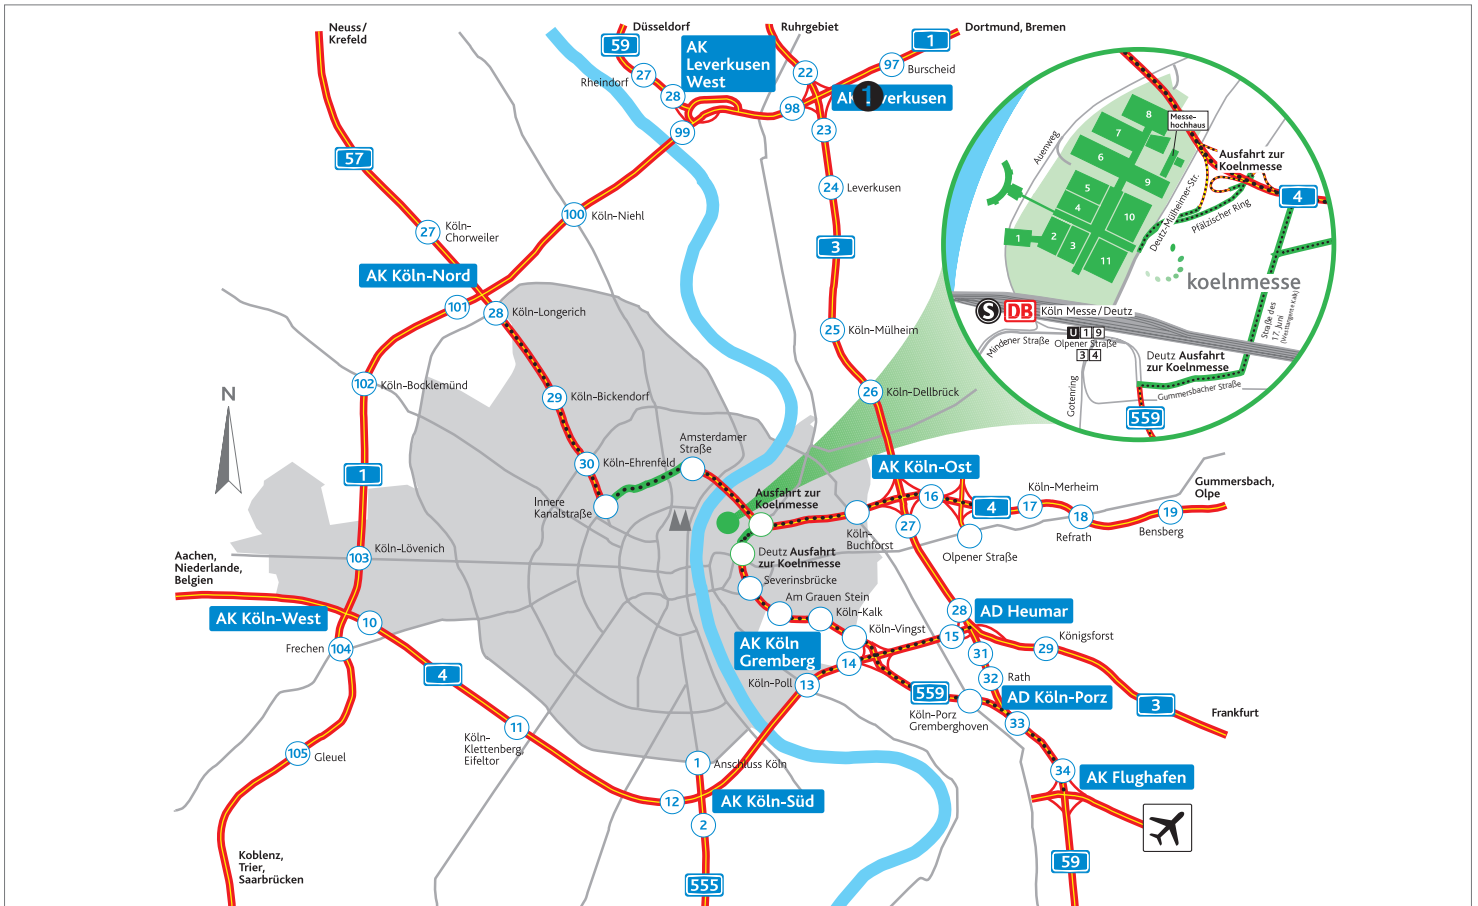

Anfahrt zur Kölnmesse (Autobahnanbindung)