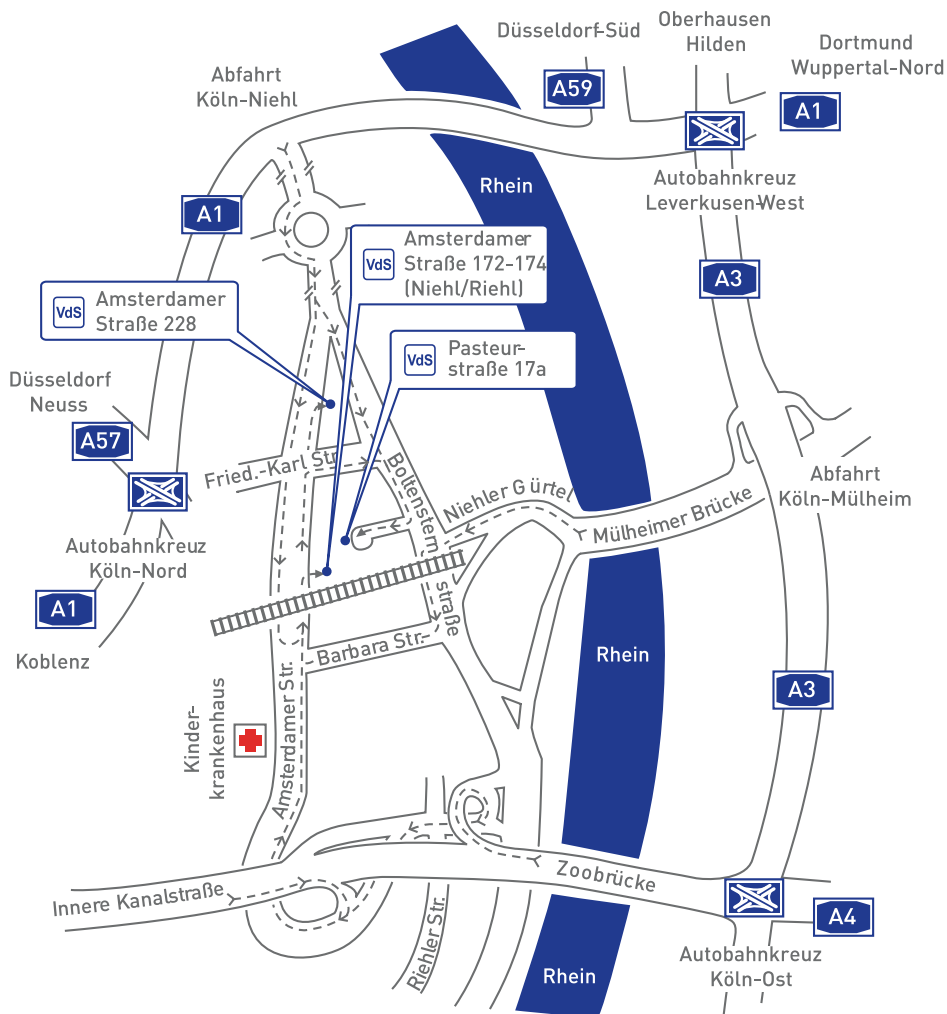

Anfahrt – VdS-Schadenverhütung

Mit der Bahn

Bis Köln Hbf., von dort mit der U-Bahnlinie 16 Richtung Niehl bis Haltestelle Amsterdamer Str./Gürtel (Amsterdamer Str. 228 = Haltestelle Nesselrodestraße)

Mit dem Auto

Siehe Grafik

Mit dem Flugzeug

Ab Flughafen Köln/Bonn mit der S-Bahnlinie 13 bis Köln Hbf, weiter mit der Bahn (siehe links)

Achtung: Karte nicht maßstabsgetreu.